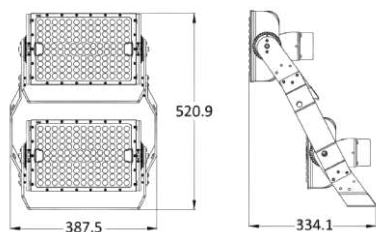

Caractéristiques

- Lentille en polycarbonate
- Corps et cadre en aluminium
- Couleur : RAL 9004 (Noir de sécurité)
- Driver électronique (ED) : Meanwell
- Leds : Philips lumileds
- Rendement lumineux : 135 lm/W
- Indice de rendu des couleurs : IRC 80
- Durée de vie : L80B10 à 25°C 50 000 h
- Température de fonctionnement : -40°C jusqu'à 55°C
- Résistance aux chocs : IK10
- Indice de protection : IP66

Dimensions

Photométries

Désignation	Puissance lumineuse (W)	Flux (lm)	Efficacité (lm/W)	T° de couleur (K)	Dimensions L x l x h (mm)	Poids net (Kg)
03-TR317-40687-3000-G4-IP65-IK10-I	300,4	40687	135,44	3000	344 x 184 x 238	6
03-TR317-81588-3000-G4-IP65-IK10-I	600,4	81588	135,89	3000	388 x 334 x 521	12
03-TR317-122317-3000-G4-IP65-IK10-I	901,3	122317	135,71	3000	388 x 485 x 804	18

Désignation	Puissance lumineuse (W)	Flux (lm)	Efficacité (lm/W)	T° de couleur (K)	Dimensions L x l x h (mm)	Poids net (Kg)
03-TR317-42886-3000-30D-IP65-IK10-I	301,2	42886	142,38	3000	344 x 184 x 238	6
03-TR317-44072-3000-60D-IP65-IK10-I	301,2	44072	147,15	3000	344 x 184 x 238	6
03-TR317-44706-3000-90D-IP65-IK10-I	301,2	44706	148,43	3000	344 x 184 x 238	6
03-TR317-40687-3000-G4-IP65-IK10-I	300,4	40687	135,44	3000	344 x 184 x 238	6
03-TR317-N.C-3000-30-IP65-IK10-I	N.C	N.C	N.C	3000	388 x 334 x 521	12
03-TR317-88867-3000-60D-IP65-IK10-I	600,5	88867	147,99	3000	388 x 334 x 521	12
03-TR317-88649-3000-90D-IP65-IK10-I	600,2	88649	147,70	3000	388 x 334 x 521	12
03-TR317-81588-3000-G4-IP65-IK10-I	600,4	81588	135,89	3000	388 x 334 x 521	12
03-TR317-127948-3000-30D-IP65-IK10-I	900,2	127948	142,13	3000	388 x 485 x 804	18
03-TR317-133433-3000-60D-IP65-IK10-I	900,5	133433	148,18	3000	388 x 485 x 804	18
03-TR317-134528-3000-90D-IP65-IK10-I	900,2	134528	149,44	3000	388 x 485 x 804	18
03-TR317-122317-3000-G4-IP65-IK10-I	901,3	122317	135,71	3000	388 x 485 x 804	18